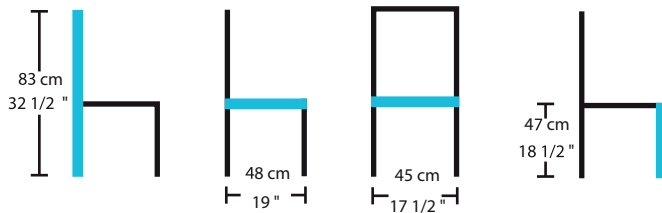

*Les dimensions peuvent varier / Dimensions may vary