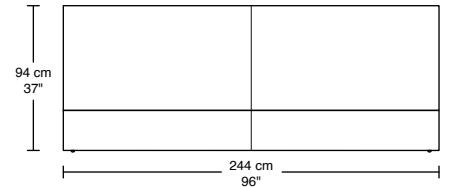

WILLIAM 1987

VERSA LIT / BED

#741

74107-QL Lit Queen, sommier à lattes
Queen bed, slatted base

Queen en tissu / fabric

Queen en cuir / leather

74108-KL Lit King, sommier à lattes
King bed, slatted base

*Pour matelas 78" x 80"
*For 78" x 80" mattress

King en tissu / fabric

King en cuir / leather

53 cm
21"

74117-CSQ
Coussin Queen
Ouate / Dacron
53 cm x 76 cm
21" x 30"

22 cm
8.5"

74160-CSQ
Coussin Queen
Plume
53 cm x 76 cm
21" x 30"

74118-CSK
Coussin King
Ouate / Dacron
53 cm x 99 cm
21" x 39"

74180-CSK
Coussin King
Plume
53 cm x 99 cm
21" x 39"

Les dessins sont à titre indicatif seulement / The drawings are for information purposes only

*Les dimensions peuvent varier / Dimensions may vary

Légende / Legend : Dossier / Back Bras / Arm