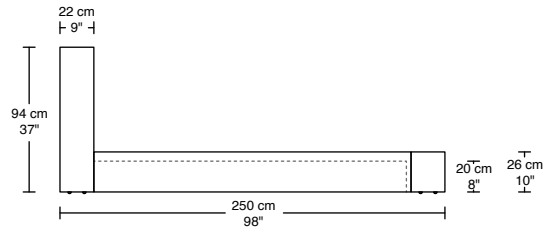

WILLIAM 1987

VERSA LIT / BED

#741

74107-QL Lit Queen, sommier à lattes
Queen bed, slatted base

Queen en tissu / fabric

Queen en cuir / leather

74108-KL Lit King, sommier à lattes
King bed, slatted base

*Pour matelas 78" x 80"
*For 78" x 80" mattress

King en tissu / fabric

King en cuir / leather

53 cm
21"

74117-CSQ
Coussin Queen
Ouate / Dacron
53 cm x 76 cm
21" x 30"

22 cm
8.5"

74160-CSQ
Coussin Queen
Plume
53 cm x 76 cm
21" x 30"

74118-CSK
Coussin King
Ouate / Dacron
53 cm x 99 cm
21" x 39"

74180-CSK
Coussin King
Plume
53 cm x 99 cm
21" x 39"

Les dessins sont à titre indicatif seulement / The drawings are for information purposes only

*Les dimensions peuvent varier / Dimensions may vary

Légende / Legend : Dossier / Back Bras / Arm