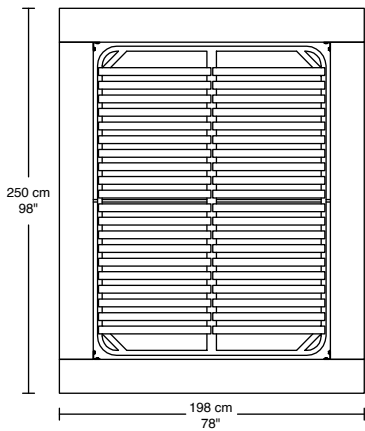

WILLIAM 1987

VERSA LIT / BED

#741

74107-QL Lit Queen, sommier à lattes
Queen bed, slatted base

Queen en tissu / fabric

Queen en cuir / leather

74108-KL Lit King, sommier à lattes
King bed, slatted base

*Pour matelas 78" x 80"
*For 78" x 80" mattress

King en tissu / fabric

King en cuir / leather

53 cm
21"

74117-CSQ
Coussin Queen
Ouate / Dacron
53 cm x 76 cm
21" x 30"

22 cm
8.5"

74160-CSQ
Coussin Queen
Plume
53 cm x 76 cm
21" x 30"

74118-CSK
Coussin King
Ouate / Dacron
53 cm x 99 cm
21" x 39"

74180-CSK
Coussin King
Plume
53 cm x 99 cm
21" x 39"

Les dessins sont à titre indicatif seulement / The drawings are for information purposes only

*Les dimensions peuvent varier / Dimensions may vary

Légende / Legend : Dossier / Back Bras / Arm