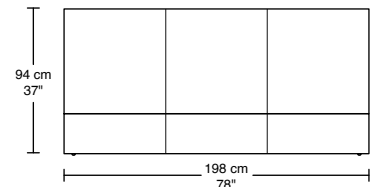

WILLIAM 1987

VERSA LIT / BED

#741

74107-QL Lit Queen, sommier à lattes
Queen bed, slatted base

Queen en tissu / fabric

Queen en cuir / leather

74108-KL Lit King, sommier à lattes
King bed, slatted base

*Pour matelas 78" x 80"
*For 78" x 80" mattress

King en tissu / fabric

King en cuir / leather

53 cm
21"

74117-CSQ
Coussin Queen
Ouate / Dacron
53 cm x 76 cm
21" x 30"

22 cm
8.5"

74160-CSQ
Coussin Queen
Plume
53 cm x 76 cm
21" x 30"

74118-CSK
Coussin King
Ouate / Dacron
53 cm x 99 cm
21" x 39"

74180-CSK
Coussin King
Plume
53 cm x 99 cm
21" x 39"

Les dessins sont à titre indicatif seulement / The drawings are for information purposes only

*Les dimensions peuvent varier / Dimensions may vary

Légende / Legend : Dossier / Back Bras / Arm