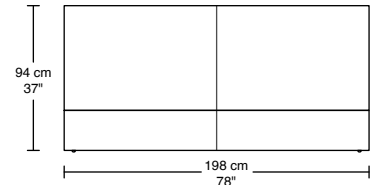

WILLIAM 1987

VERSA LIT / BED

#741

74107-QL Lit Queen, sommier à lattes
Queen bed, slatted base

Queen en tissu / fabric

Queen en cuir / leather

74108-KL Lit King, sommier à lattes
King bed, slatted base

*Pour matelas 78" x 80"
*For 78" x 80" mattress

King en tissu / fabric

King en cuir / leather

53 cm
21"

74117-CSQ
Coussin Queen
Ouate / Dacron
53 cm x 76 cm
21" x 30"

22 cm
8.5"

74160-CSQ
Coussin Queen
Plume
53 cm x 76 cm
21" x 30"

74118-CSK
Coussin King
Ouate / Dacron
53 cm x 99 cm
21" x 39"

74180-CSK
Coussin King
Plume
53 cm x 99 cm
21" x 39"

Les dessins sont à titre indicatif seulement / The drawings are for information purposes only

*Les dimensions peuvent varier / Dimensions may vary

Légende / Legend : Dossier / Back Bras / Arm