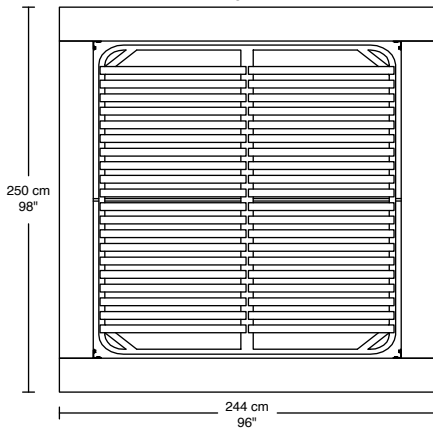

WILLIAM 1987

VERSA LIT / BED

#741

74107-QL Lit Queen, sommier à lattes
Queen bed, slatted base

Queen en tissu / fabric

Queen en cuir / leather

74108-KL Lit King, sommier à lattes
King bed, slatted base

*Pour matelas 78" x 80"
*For 78" x 80" mattress

King en tissu / fabric

King en cuir / leather

53 cm
21"

74117-CSQ
Coussin Queen
Ouate / Dacron
53 cm x 76 cm
21" x 30"

22 cm
8.5"

74160-CSQ
Coussin Queen
Plume
53 cm x 76 cm
21" x 30"

74118-CSK
Coussin King
Ouate / Dacron
53 cm x 99 cm
21" x 39"

74180-CSK
Coussin King
Plume
53 cm x 99 cm
21" x 39"

Les dessins sont à titre indicatif seulement / The drawings are for information purposes only

*Les dimensions peuvent varier / Dimensions may vary

Légende / Legend : Dossier / Back Bras / Arm