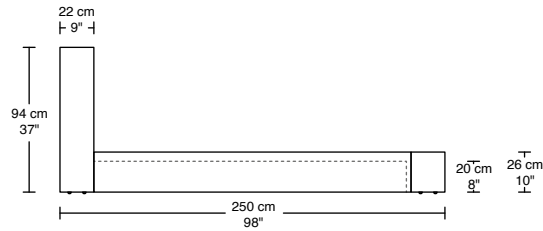

WILLIAM 1987

VERSA LIT / BED

#741

74107-QL Lit Queen, sommier à lattes
Queen bed, slatted base

Queen en tissu / fabric

Queen en cuir / leather

74108-KL Lit King, sommier à lattes
King bed, slatted base

*Pour matelas 78" x 80"
*For 78" x 80" mattress

King en tissu / fabric

King en cuir / leather

53 cm
21"

74117-CSQ
Coussin Queen
Ouate / Dacron
53 cm x 76 cm
21" x 30"

22 cm
8.5"

74160-CSQ
Coussin Queen
Plume
53 cm x 76 cm
21" x 30"

74118-CSK
Coussin King
Ouate / Dacron
53 cm x 99 cm
21" x 39"

74180-CSK
Coussin King
Plume
53 cm x 99 cm
21" x 39"

Les dessins sont à titre indicatif seulement / The drawings are for information purposes only

*Les dimensions peuvent varier / Dimensions may vary

Légende / Legend : Dossier / Back Bras / Arm