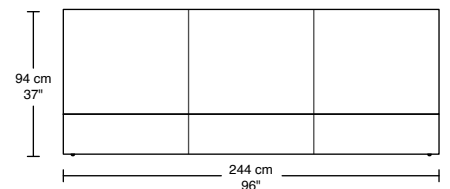

WILLIAM 1987

VERSA LIT / BED

#741

74107-QL Lit Queen, sommier à lattes
Queen bed, slatted base

Queen en tissu / fabric

Queen en cuir / leather

74108-KL Lit King, sommier à lattes
King bed, slatted base

*Pour matelas 78" x 80"
*For 78" x 80" mattress

King en tissu / fabric

King en cuir / leather

53 cm
21"

74117-CSQ
Coussin Queen
Ouate / Dacron
53 cm x 76 cm
21" x 30"

22 cm
8.5"

74160-CSQ
Coussin Queen
Plume
53 cm x 76 cm
21" x 30"

74118-CSK
Coussin King
Ouate / Dacron
53 cm x 99 cm
21" x 39"

74180-CSK
Coussin King
Plume
53 cm x 99 cm
21" x 39"

Les dessins sont à titre indicatif seulement / The drawings are for information purposes only

*Les dimensions peuvent varier / Dimensions may vary

Légende / Legend : Dossier / Back Bras / Arm