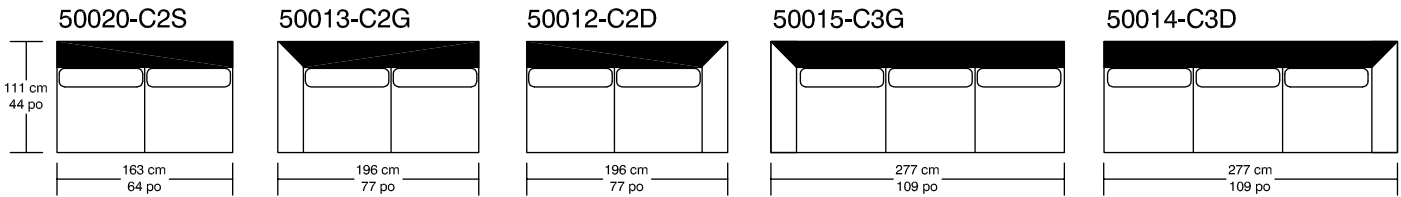

WILLIAM 1987

LIONEL #500

*Les dimensions peuvent varier / Dimensions may vary

Légende / Legend : ■ Dossier / Back □ Bras / Arm