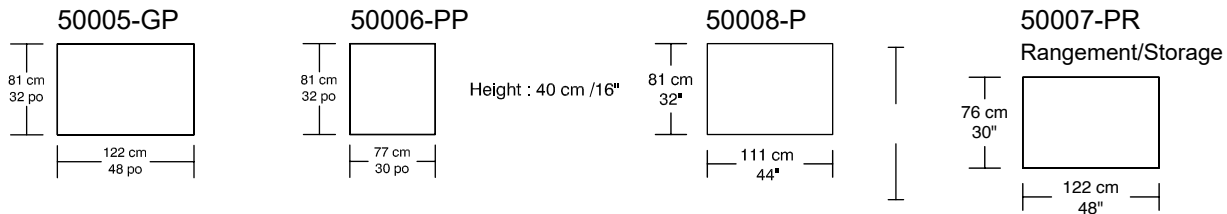

WILLIAM 1987

LIONEL #500

*Les dimensions peuvent varier / Dimensions may vary

Légende / Legend : ■ Dossier / Back □ Bras / Arm