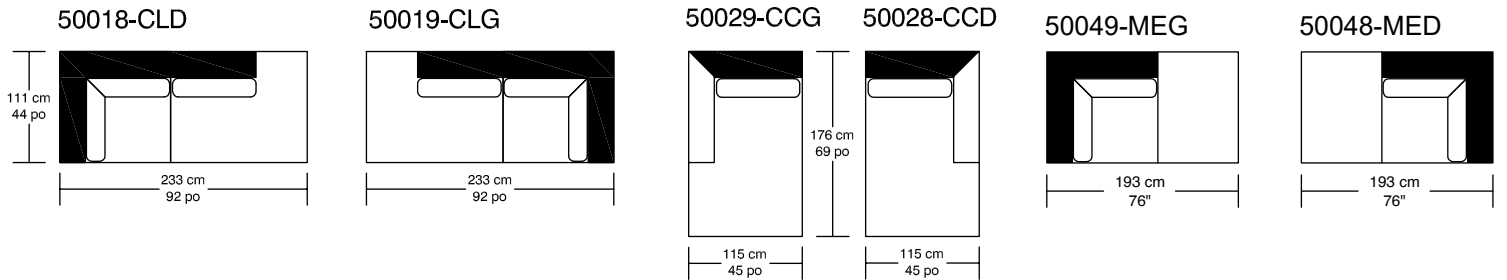

WILLIAM 1987

LIONEL #500

*Les dimensions peuvent varier / Dimensions may vary

Légende / Legend : ■ Dossier / Back □ Bras / Arm