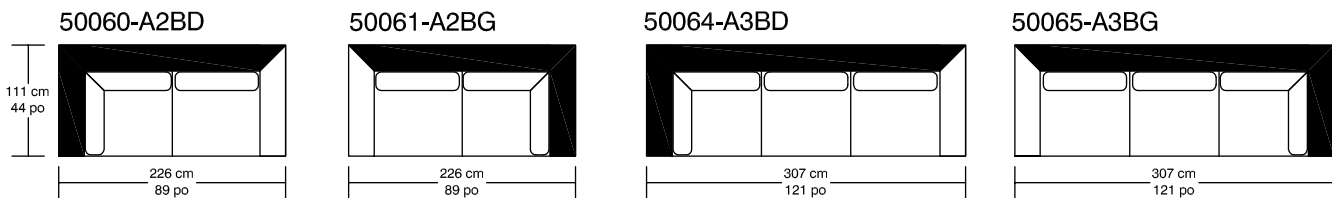

WILLIAM 1987

LIONEL #500

*Les dimensions peuvent varier / Dimensions may vary

Légende / Legend : ■ Dossier / Back □ Bras / Arm