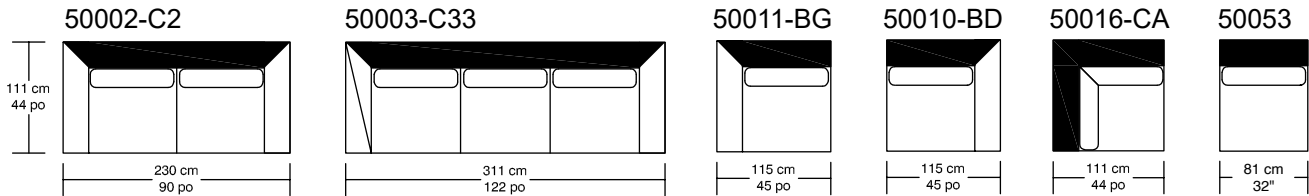

WILLIAM 1987

LIONEL #500

*Les dimensions peuvent varier / Dimensions may vary

Légende / Legend : ■ Dossier / Back □ Bras / Arm