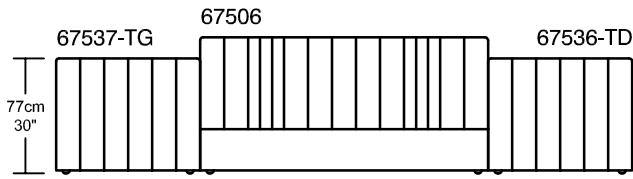

WILLIAM 1987

PUZZLE LIT / BED

Option RQ

Option rangement lit queen seulement
Storage for queen size bed only
capacité de charge dynamique *198Lbs / 90Kg MAX
dynamic load rating 198Lbs / 90Kg MAX

*Pour matelas 78" x 80"
*For mattress 78" x 80"

* Les dimensions peuvent varier / Dimensions may vary