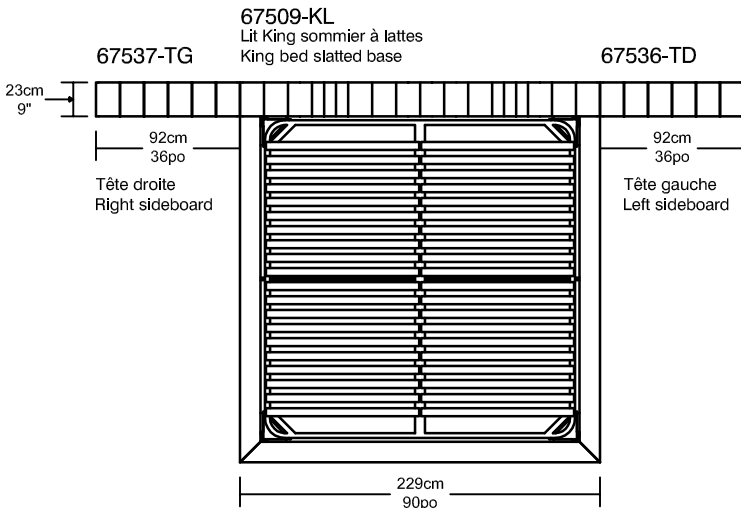

WILLIAM 1987

PUZZLE LIT / BED

Option RQ

Option rangement lit queen seulement
Storage for queen size bed only
capacité de charge dynamique *198Lbs / 90Kg MAX
dynamic load rating 198Lbs / 90Kg MAX

*Pour matelas 78" x 80"
*For mattress 78" x 80"

* Les dimensions peuvent varier / Dimensions may vary