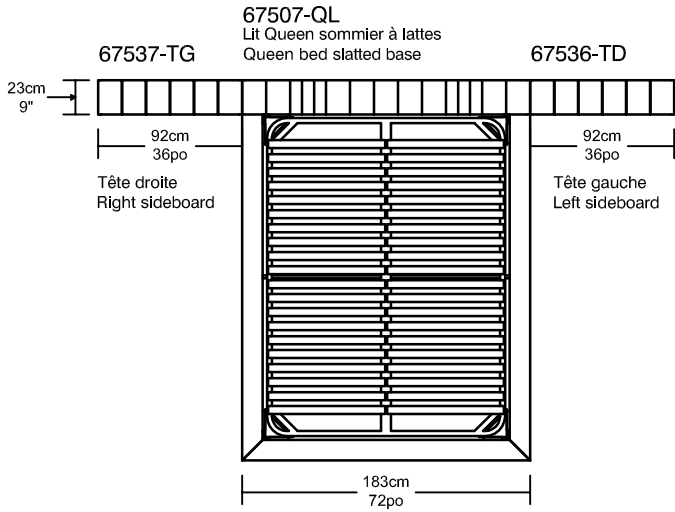

WILLIAM 1987

PUZZLE LIT / BED

Option RQ

Option rangement lit queen seulement
Storage for queen size bed only
capacité de charge dynamique *198Lbs / 90Kg MAX
dynamic load rating 198Lbs / 90Kg MAX

*Pour matelas 78" x 80"
*For mattress 78" x 80"

* Les dimensions peuvent varier / Dimensions may vary