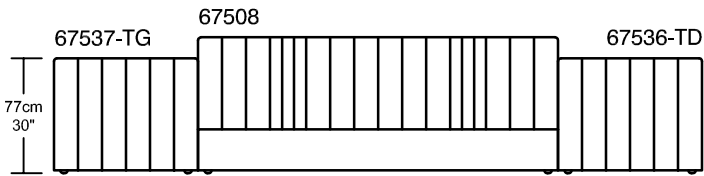

WILLIAM 1987

PUZZLE LIT / BED

Option RQ

Option rangement lit queen seulement
Storage for queen size bed only
capacité de charge dynamique *198Lbs / 90Kg MAX
dynamic load rating 198Lbs / 90Kg MAX

*Pour matelas 78" x 80"
*For mattress 78" x 80"

* Les dimensions peuvent varier / Dimensions may vary