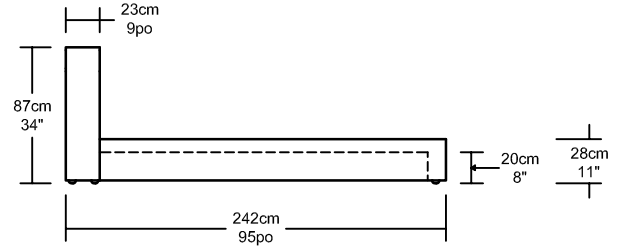

WILLIAM 1987

PUZZLE LIT / BED

Option RQ

Option rangement lit queen seulement
Storage for queen size bed only
capacité de charge dynamique *198Lbs / 90Kg MAX
dynamic load rating 198Lbs / 90Kg MAX

*Pour matelas 78" x 80"
*For mattress 78" x 80"

* Les dimensions peuvent varier / Dimensions may vary