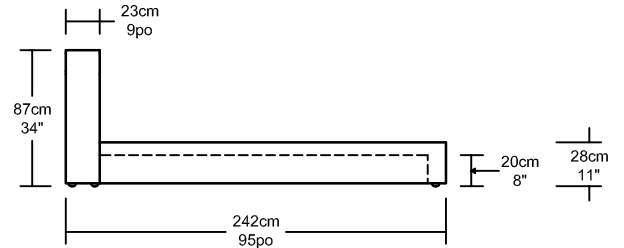

WILLIAM 1987

PUZZLE LIT / BED

Option RQ

Option rangement lit queen seulement
Storage for queen size bed only
capacité de charge dynamique *198Lbs / 90Kg MAX
dynamic load rating 198Lbs / 90Kg MAX

*Pour matelas 78" x 80"
*For mattress 78" x 80"

* Les dimensions peuvent varier / Dimensions may vary