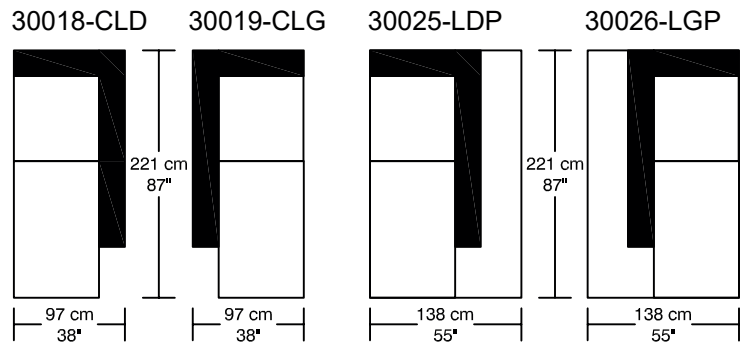

WILLIAM 1987

LOUNGE

*Les dimensions peuvent varier / Dimensions may vary

Légende / Legend : Dossier / Back Bras / Arm

WILLIAM ¹⁹⁸⁷

LOUNGE

Height : 40 cm / 16"

*Les dimensions peuvent varier / Dimensions may vary