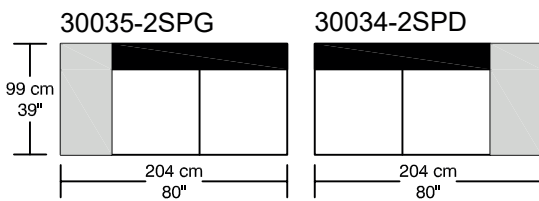

WILLIAM 1987

LOUNGE

*Les dimensions peuvent varier / Dimensions may vary

Légende / Legend : Dossier / Back Bras / Arm

WILLIAM ¹⁹⁸⁷

LOUNGE

Height : 40 cm / 16"

*Les dimensions peuvent varier / Dimensions may vary