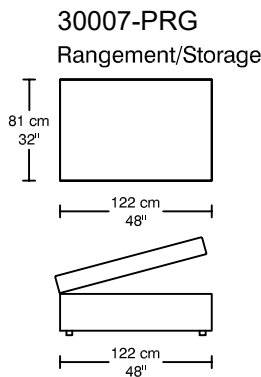

WILLIAM 1987

LOUNGE

*Les dimensions peuvent varier / Dimensions may vary

Légende / Legend : Dossier / Back Bras / Arm

WILLIAM ¹⁹⁸⁷

LOUNGE

Height : 40 cm / 16"

*Les dimensions peuvent varier / Dimensions may vary