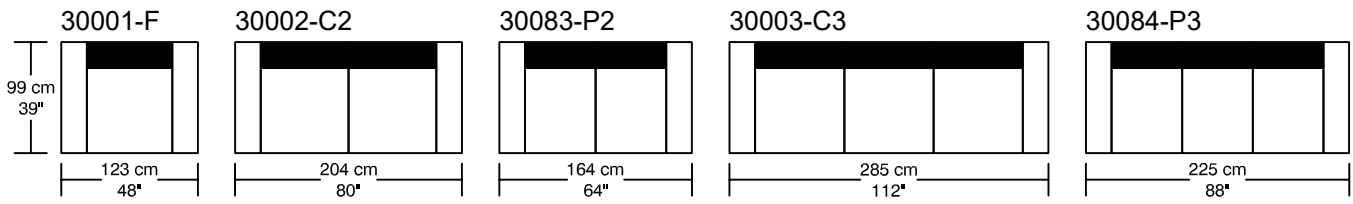

WILLIAM 1987

LOUNGE

*Les dimensions peuvent varier / Dimensions may vary

Légende / Legend : Dossier / Back Bras / Arm

WILLIAM ¹⁹⁸⁷

LOUNGE

Height : 40 cm / 16"

*Les dimensions peuvent varier / Dimensions may vary