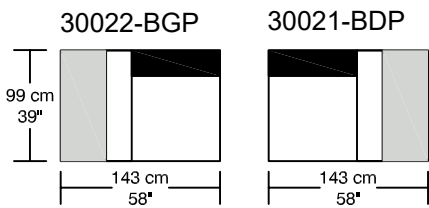

WILLIAM 1987

LOUNGE

*Les dimensions peuvent varier / Dimensions may vary

Légende / Legend : Dossier / Back Bras / Arm

WILLIAM ¹⁹⁸⁷

LOUNGE

Height : 40 cm / 16"

*Les dimensions peuvent varier / Dimensions may vary