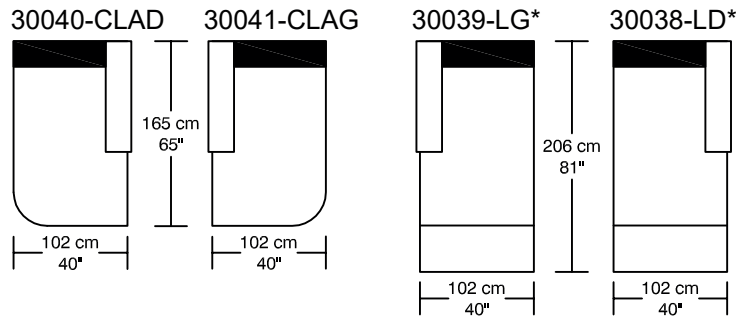

WILLIAM 1987

LOUNGE

*Les dimensions peuvent varier / Dimensions may vary

Légende / Legend : Dossier / Back Bras / Arm

WILLIAM ¹⁹⁸⁷

LOUNGE

Height : 40 cm / 16"

*Les dimensions peuvent varier / Dimensions may vary