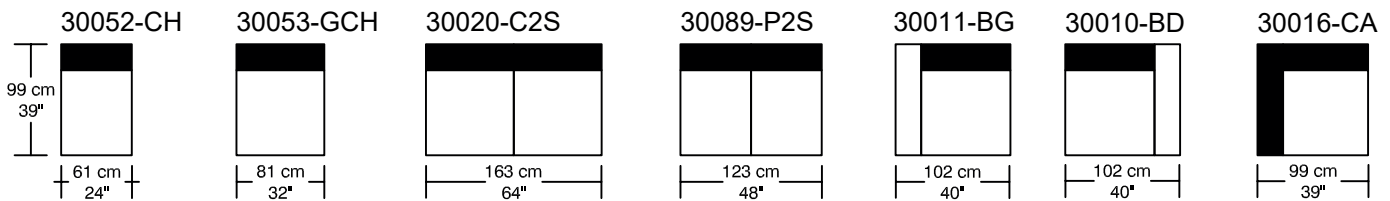

WILLIAM 1987

LOUNGE

*Les dimensions peuvent varier / Dimensions may vary

Légende / Legend : Dossier / Back Bras / Arm

WILLIAM ¹⁹⁸⁷

LOUNGE

Height : 40 cm / 16"

*Les dimensions peuvent varier / Dimensions may vary