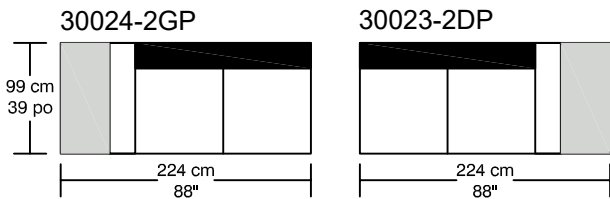

WILLIAM 1987

LOUNGE

*Les dimensions peuvent varier / Dimensions may vary

Légende / Legend : Dossier / Back Bras / Arm

WILLIAM ¹⁹⁸⁷

LOUNGE

Height : 40 cm / 16"

*Les dimensions peuvent varier / Dimensions may vary