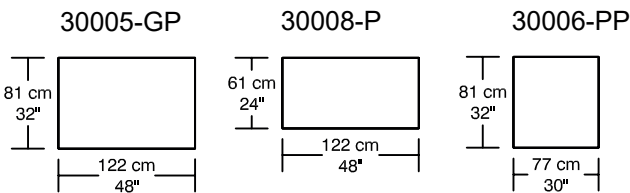

WILLIAM 1987

LOUNGE

*Les dimensions peuvent varier / Dimensions may vary

Légende / Legend : Dossier / Back Bras / Arm

WILLIAM ¹⁹⁸⁷

LOUNGE

Height : 40 cm / 16"

*Les dimensions peuvent varier / Dimensions may vary