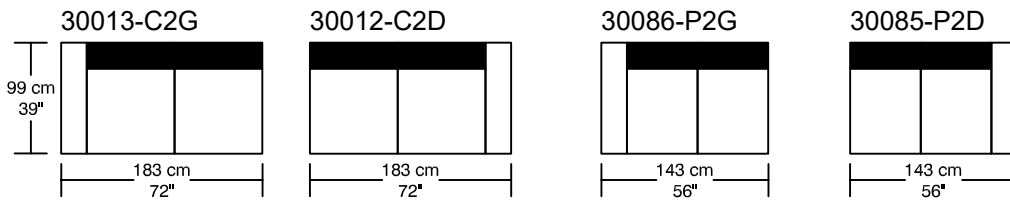

WILLIAM 1987

LOUNGE

*Les dimensions peuvent varier / Dimensions may vary

Légende / Legend : Dossier / Back Bras / Arm

WILLIAM ¹⁹⁸⁷

LOUNGE

Height : 40 cm / 16"

*Les dimensions peuvent varier / Dimensions may vary