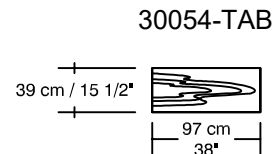

WILLIAM 1987

LOUNGE

*Les dimensions peuvent varier / Dimensions may vary

Légende / Legend : Dossier / Back Bras / Arm

WILLIAM ¹⁹⁸⁷

LOUNGE

Height : 40 cm / 16"

*Les dimensions peuvent varier / Dimensions may vary