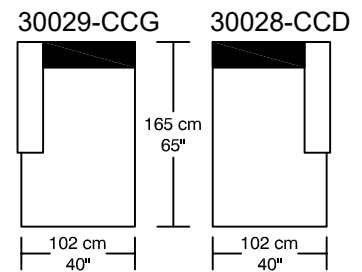

WILLIAM 1987

LOUNGE

*Les dimensions peuvent varier / Dimensions may vary

Légende / Legend : Dossier / Back Bras / Arm

WILLIAM ¹⁹⁸⁷

LOUNGE

Height : 40 cm / 16"

*Les dimensions peuvent varier / Dimensions may vary