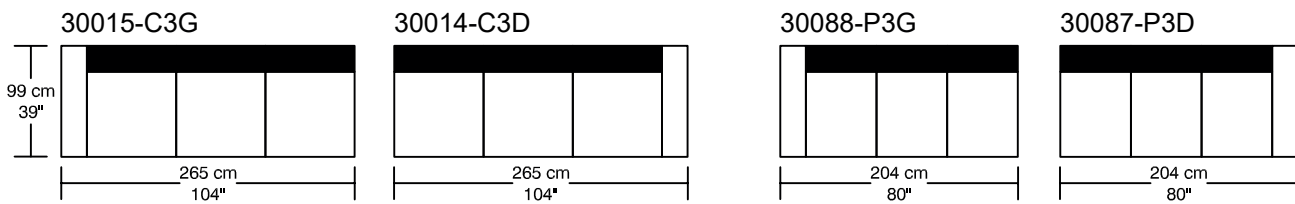

WILLIAM 1987

LOUNGE

*Les dimensions peuvent varier / Dimensions may vary

Légende / Legend : Dossier / Back Bras / Arm

WILLIAM ¹⁹⁸⁷

LOUNGE

Height : 40 cm / 16"

*Les dimensions peuvent varier / Dimensions may vary