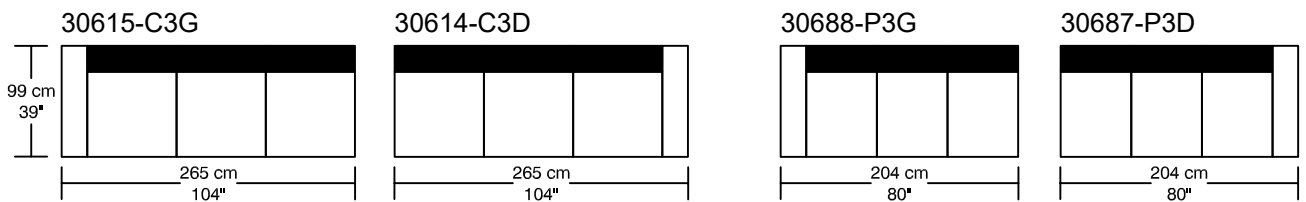

WILLIAM¹⁹⁸⁷

PANAMA Tissus / Fabric

*Les dimensions peuvent varier / Dimensions may vary

Légende / Legend : Dossier / Back Bras / Arm Plateforme/Platform

WILLIAM 1987

PANAMA Tissus / Fabric

Height : 40 cm / 16"

*Les dimensions peuvent varier / Dimensions may vary