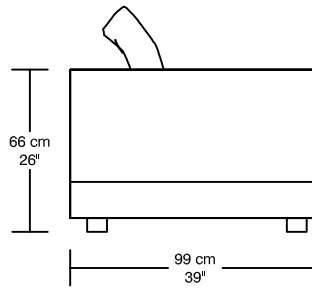

WILLIAM¹⁹⁸⁷

PANAMA Tissus / Fabric

*Les dimensions peuvent varier / Dimensions may vary

Légende / Legend : Dossier / Back Bras / Arm Plateforme/Platform

WILLIAM 1987

PANAMA Tissus / Fabric

Height : 40 cm / 16"

*Les dimensions peuvent varier / Dimensions may vary