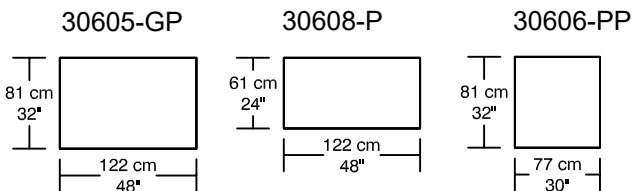

WILLIAM¹⁹⁸⁷

PANAMA Tissus / Fabric

*Les dimensions peuvent varier / Dimensions may vary

Légende / Legend : Dossier / Back Bras / Arm Plateforme/Platform

WILLIAM 1987

PANAMA Tissus / Fabric

Height : 40 cm / 16"

*Les dimensions peuvent varier / Dimensions may vary