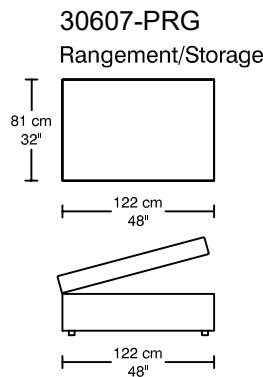

WILLIAM¹⁹⁸⁷

PANAMA Tissus / Fabric

*Les dimensions peuvent varier / Dimensions may vary

Légende / Legend : Dossier / Back Bras / Arm Plateforme/Platform

WILLIAM 1987

PANAMA Tissus / Fabric

Height : 40 cm / 16"

*Les dimensions peuvent varier / Dimensions may vary