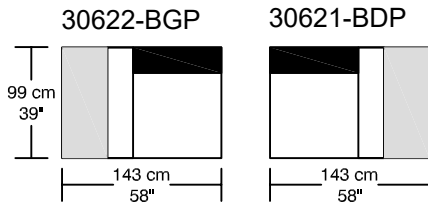

WILLIAM¹⁹⁸⁷

PANAMA Tissus / Fabric

*Les dimensions peuvent varier / Dimensions may vary

Légende / Legend : Dossier / Back Bras / Arm Plateforme/Platform

WILLIAM 1987

PANAMA Tissus / Fabric

Height : 40 cm / 16"

*Les dimensions peuvent varier / Dimensions may vary