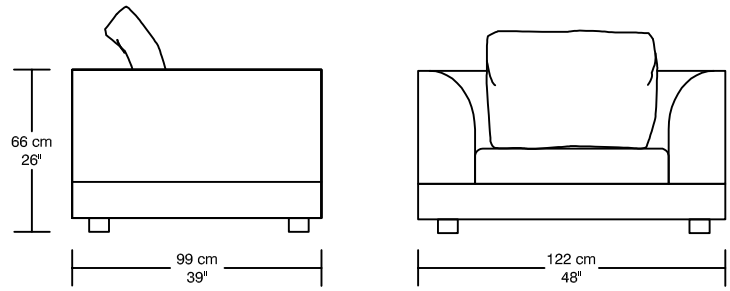

WILLIAM¹⁹⁸⁷

PANAMA Tissus / Fabric

*Les dimensions peuvent varier / Dimensions may vary

Légende / Legend : Dossier / Back Bras / Arm Plateforme/Platform

WILLIAM 1987

PANAMA Tissus / Fabric

Height : 40 cm / 16"

*Les dimensions peuvent varier / Dimensions may vary