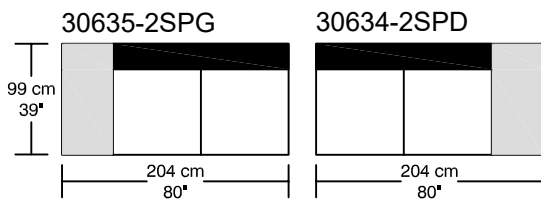

WILLIAM¹⁹⁸⁷

PANAMA Tissus / Fabric

*Les dimensions peuvent varier / Dimensions may vary

Légende / Legend : Dossier / Back Bras / Arm Plateforme/Platform

WILLIAM 1987

PANAMA Tissus / Fabric

Height : 40 cm / 16"

*Les dimensions peuvent varier / Dimensions may vary