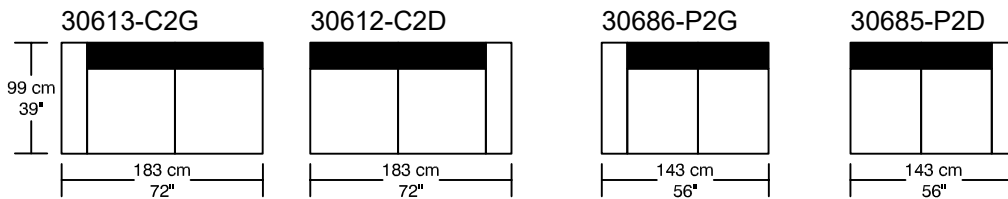

WILLIAM¹⁹⁸⁷

PANAMA Tissus / Fabric

*Les dimensions peuvent varier / Dimensions may vary

Légende / Legend : Dossier / Back Bras / Arm Plateforme/Platform

WILLIAM 1987

PANAMA Tissus / Fabric

Height : 40 cm / 16"

*Les dimensions peuvent varier / Dimensions may vary