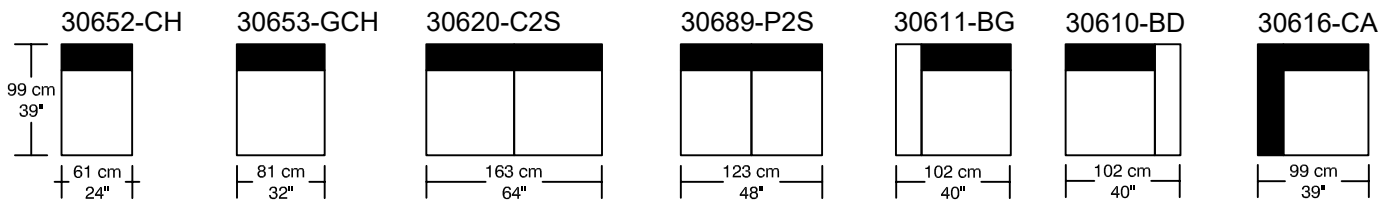

WILLIAM¹⁹⁸⁷

PANAMA Tissus / Fabric

*Les dimensions peuvent varier / Dimensions may vary

Légende / Legend : Dossier / Back Bras / Arm Plateforme/Platform

WILLIAM 1987

PANAMA Tissus / Fabric

Height : 40 cm / 16"

*Les dimensions peuvent varier / Dimensions may vary