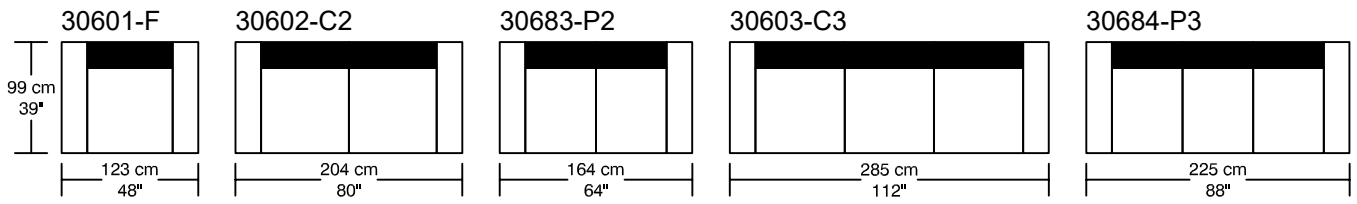

WILLIAM¹⁹⁸⁷

PANAMA Tissus / Fabric

*Les dimensions peuvent varier / Dimensions may vary

Légende / Legend : Dossier / Back Bras / Arm Plateforme/Platform

WILLIAM 1987

PANAMA Tissus / Fabric

Height : 40 cm / 16"

*Les dimensions peuvent varier / Dimensions may vary