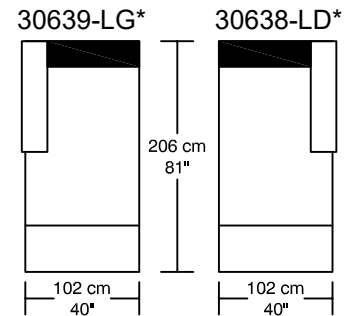

WILLIAM¹⁹⁸⁷

PANAMA Tissus / Fabric

*Les dimensions peuvent varier / Dimensions may vary

Légende / Legend : Dossier / Back Bras / Arm Plateforme/Platform

WILLIAM 1987

PANAMA Tissus / Fabric

Height : 40 cm / 16"

*Les dimensions peuvent varier / Dimensions may vary