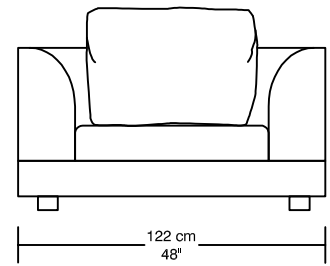

WILLIAM¹⁹⁸⁷

PANAMA Tissus / Fabric

*Les dimensions peuvent varier / Dimensions may vary

Légende / Legend : Dossier / Back Bras / Arm Plateforme/Platform

WILLIAM 1987

PANAMA Tissus / Fabric

Height : 40 cm / 16"

*Les dimensions peuvent varier / Dimensions may vary