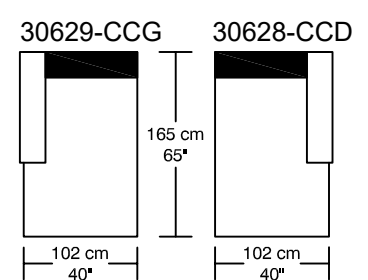

WILLIAM¹⁹⁸⁷

PANAMA Tissus / Fabric

*Les dimensions peuvent varier / Dimensions may vary

Légende / Legend : Dossier / Back Bras / Arm Plateforme/Platform

WILLIAM 1987

PANAMA Tissus / Fabric

Height : 40 cm / 16"

*Les dimensions peuvent varier / Dimensions may vary