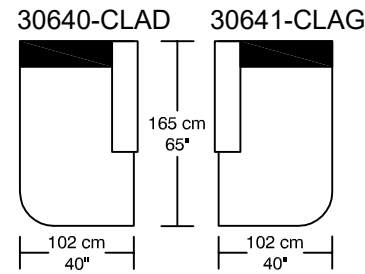

WILLIAM¹⁹⁸⁷

PANAMA Tissus / Fabric

*Les dimensions peuvent varier / Dimensions may vary

Légende / Legend : Dossier / Back Bras / Arm Plateforme/Platform

WILLIAM 1987

PANAMA Tissus / Fabric

Height : 40 cm / 16"

*Les dimensions peuvent varier / Dimensions may vary