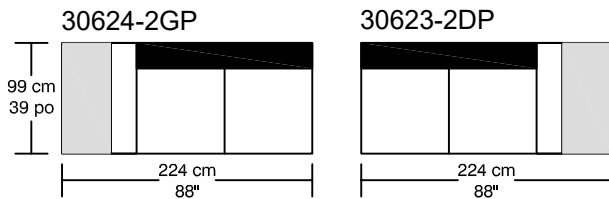

WILLIAM¹⁹⁸⁷

PANAMA Tissus / Fabric

*Les dimensions peuvent varier / Dimensions may vary

Légende / Legend : Dossier / Back Bras / Arm Plateforme/Platform

WILLIAM 1987

PANAMA Tissus / Fabric

Height : 40 cm / 16"

*Les dimensions peuvent varier / Dimensions may vary