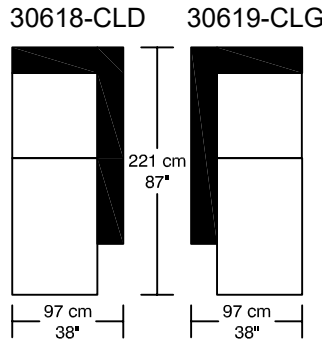

WILLIAM¹⁹⁸⁷

PANAMA Tissus / Fabric

*Les dimensions peuvent varier / Dimensions may vary

Légende / Legend : Dossier / Back Bras / Arm Plateforme/Platform

WILLIAM 1987

PANAMA Tissus / Fabric

Height : 40 cm / 16"

*Les dimensions peuvent varier / Dimensions may vary