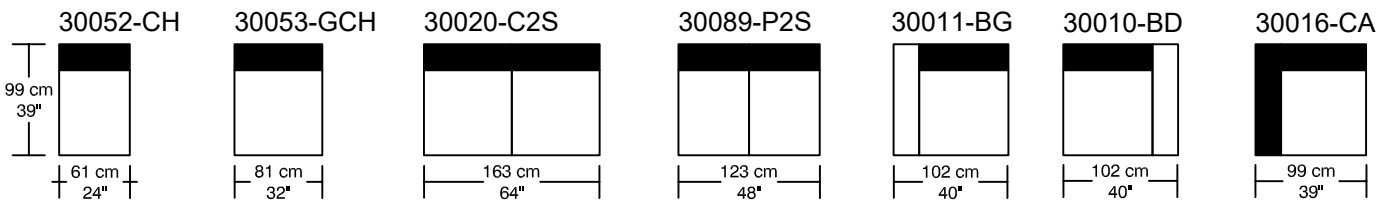

WILLIAM 1987

LOUNGE

*Les dimensions peuvent varier / Dimensions may vary

Légende / Legend : Dossier / Back Bras / Arm

WILLIAM ¹⁹⁸⁷

LOUNGE

Height : 40 cm / 16"

*Les dimensions peuvent varier / Dimensions may vary