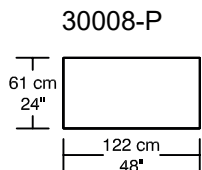

WILLIAM 1987

LOUNGE

*Les dimensions peuvent varier / Dimensions may vary

Légende / Legend : Dossier / Back Bras / Arm

WILLIAM ¹⁹⁸⁷

LOUNGE

Height : 40 cm / 16"

*Les dimensions peuvent varier / Dimensions may vary