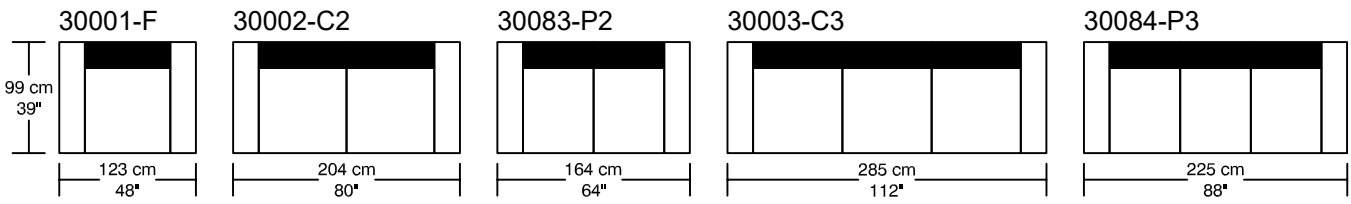

WILLIAM 1987

LOUNGE

*Les dimensions peuvent varier / Dimensions may vary

Légende / Legend : Dossier / Back Bras / Arm

WILLIAM ¹⁹⁸⁷

LOUNGE

Height : 40 cm / 16"

*Les dimensions peuvent varier / Dimensions may vary