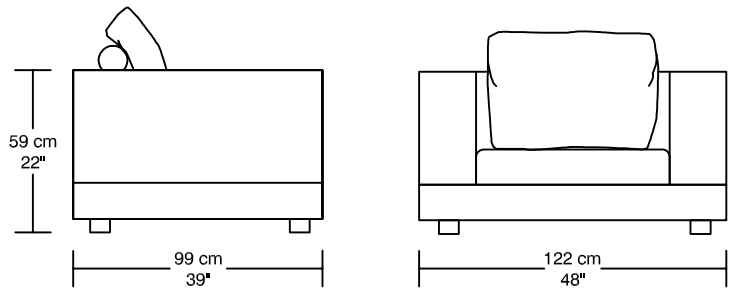

WILLIAM 1987

LOUNGE

*Les dimensions peuvent varier / Dimensions may vary

Légende / Legend : Dossier / Back Bras / Arm

WILLIAM ¹⁹⁸⁷

LOUNGE

Height : 40 cm / 16"

*Les dimensions peuvent varier / Dimensions may vary