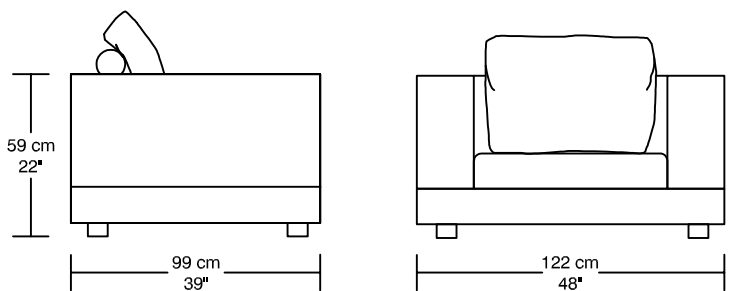

WILLIAM 1987

LOUNGE

*Les dimensions peuvent varier / Dimensions may vary

Légende / Legend : Dossier / Back Bras / Arm

WILLIAM ¹⁹⁸⁷

LOUNGE

Height : 40 cm / 16"

*Les dimensions peuvent varier / Dimensions may vary