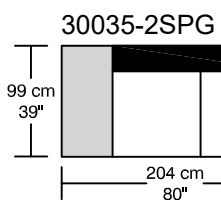

WILLIAM 1987

LOUNGE

*Les dimensions peuvent varier / Dimensions may vary

Légende / Legend : Dossier / Back Bras / Arm

WILLIAM ¹⁹⁸⁷

LOUNGE

Height : 40 cm / 16"

*Les dimensions peuvent varier / Dimensions may vary