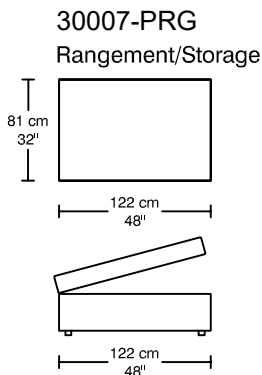

WILLIAM 1987

LOUNGE

*Les dimensions peuvent varier / Dimensions may vary

Légende / Legend : Dossier / Back Bras / Arm

WILLIAM ¹⁹⁸⁷

LOUNGE

Height : 40 cm / 16"

*Les dimensions peuvent varier / Dimensions may vary