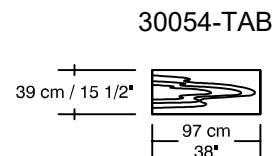

WILLIAM 1987

LOUNGE

*Les dimensions peuvent varier / Dimensions may vary

Légende / Legend : Dossier / Back Bras / Arm

WILLIAM ¹⁹⁸⁷

LOUNGE

Height : 40 cm / 16"

*Les dimensions peuvent varier / Dimensions may vary