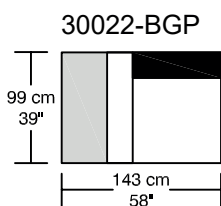

WILLIAM 1987

LOUNGE

*Les dimensions peuvent varier / Dimensions may vary

Légende / Legend : Dossier / Back Bras / Arm

WILLIAM ¹⁹⁸⁷

LOUNGE

Height : 40 cm / 16"

*Les dimensions peuvent varier / Dimensions may vary