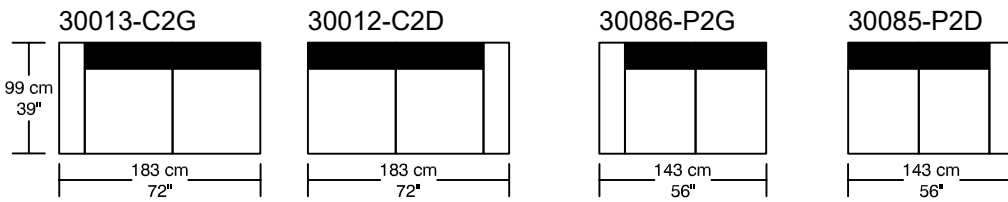

WILLIAM 1987

LOUNGE

*Les dimensions peuvent varier / Dimensions may vary

Légende / Legend : Dossier / Back Bras / Arm

WILLIAM ¹⁹⁸⁷

LOUNGE

Height : 40 cm / 16"

*Les dimensions peuvent varier / Dimensions may vary