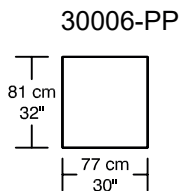

WILLIAM 1987

LOUNGE

*Les dimensions peuvent varier / Dimensions may vary

Légende / Legend : Dossier / Back Bras / Arm

WILLIAM ¹⁹⁸⁷

LOUNGE

Height : 40 cm / 16"

*Les dimensions peuvent varier / Dimensions may vary