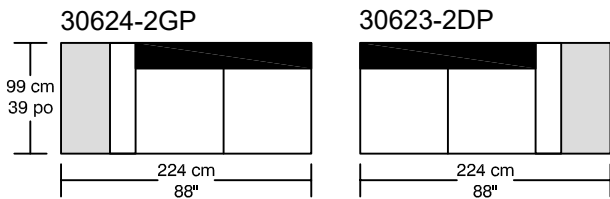

WILLIAM¹⁹⁸⁷

PANAMA Tissus / Fabric

*Les dimensions peuvent varier / Dimensions may vary

Légende / Legend : Dossier / Back Bras / Arm Plateforme/Platform

WILLIAM 1987

PANAMA Tissus / Fabric

Height : 40 cm / 16"

*Les dimensions peuvent varier / Dimensions may vary