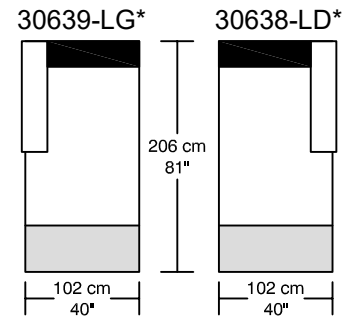

WILLIAM¹⁹⁸⁷

PANAMA Tissus / Fabric

*Les dimensions peuvent varier / Dimensions may vary

Légende / Legend : Dossier / Back Bras / Arm Plateforme/Platform

WILLIAM 1987

PANAMA Tissus / Fabric

Height : 40 cm / 16"

*Les dimensions peuvent varier / Dimensions may vary