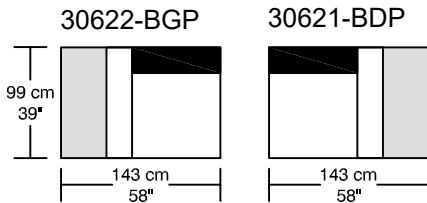

WILLIAM¹⁹⁸⁷

PANAMA Tissus / Fabric

*Les dimensions peuvent varier / Dimensions may vary

Légende / Legend : Dossier / Back Bras / Arm Plateforme/Platform

WILLIAM 1987

PANAMA Tissus / Fabric

Height : 40 cm / 16"

*Les dimensions peuvent varier / Dimensions may vary