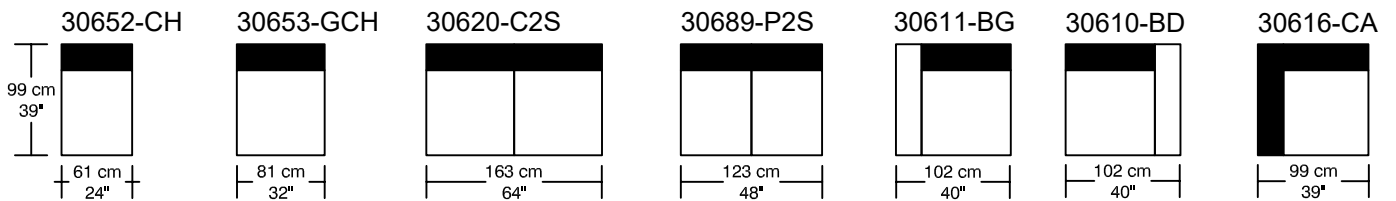

WILLIAM¹⁹⁸⁷

PANAMA Tissus / Fabric

*Les dimensions peuvent varier / Dimensions may vary

Légende / Legend : Dossier / Back Bras / Arm Plateforme/Platform

WILLIAM 1987

PANAMA Tissus / Fabric

Height : 40 cm / 16"

*Les dimensions peuvent varier / Dimensions may vary