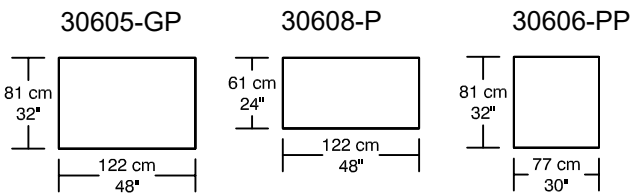

WILLIAM¹⁹⁸⁷

PANAMA Tissus / Fabric

*Les dimensions peuvent varier / Dimensions may vary

Légende / Legend : Dossier / Back Bras / Arm Plateforme/Platform

WILLIAM 1987

PANAMA Tissus / Fabric

Height : 40 cm / 16"

*Les dimensions peuvent varier / Dimensions may vary