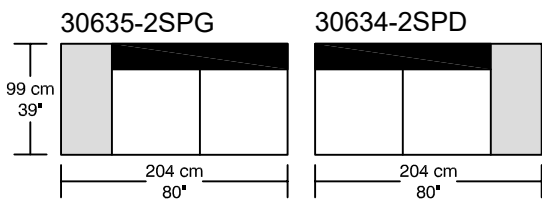

WILLIAM¹⁹⁸⁷

PANAMA Tissus / Fabric

*Les dimensions peuvent varier / Dimensions may vary

Légende / Legend : Dossier / Back Bras / Arm Plateforme/Platform

WILLIAM 1987

PANAMA Tissus / Fabric

Height : 40 cm / 16"

*Les dimensions peuvent varier / Dimensions may vary