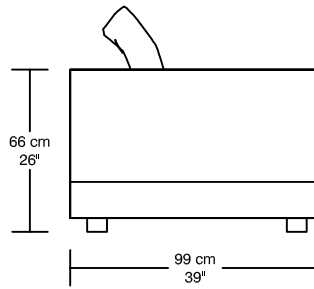

WILLIAM¹⁹⁸⁷

PANAMA Tissus / Fabric

*Les dimensions peuvent varier / Dimensions may vary

Légende / Legend : Dossier / Back Bras / Arm Plateforme/Platform

WILLIAM 1987

PANAMA Tissus / Fabric

Height : 40 cm / 16"

*Les dimensions peuvent varier / Dimensions may vary