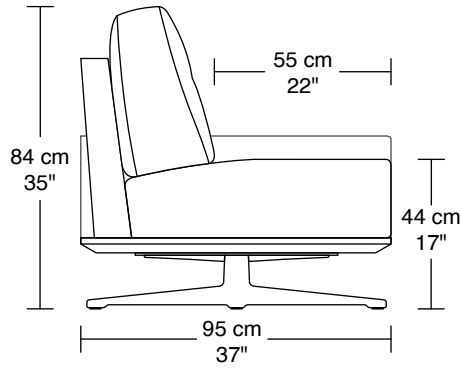

WILLIAM 1987

SOLSTICE

#742

Les images sont à titre indicatif seulement / The images are for information purposes only

*Les dimensions peuvent varier / Dimensions may vary

Légende / Legend : Dossier / Back Bras / Arm