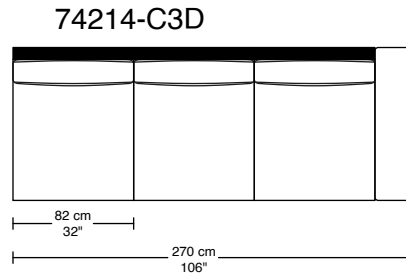

WILLIAM 1987

SOLSTICE

#742

Les images sont à titre indicatif seulement / The images are for information purposes only

*Les dimensions peuvent varier / Dimensions may vary

Légende / Legend : Dossier / Back Bras / Arm