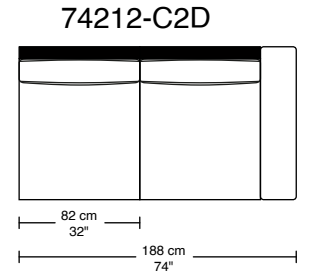

WILLIAM 1987

SOLSTICE

#742

Les images sont à titre indicatif seulement / The images are for information purposes only

*Les dimensions peuvent varier / Dimensions may vary

Légende / Legend : Dossier / Back Bras / Arm