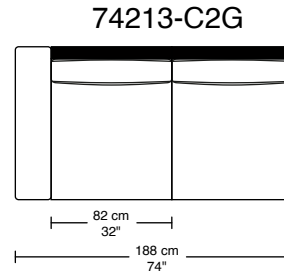

WILLIAM 1987

SOLSTICE

#742

Les images sont à titre indicatif seulement / The images are for information purposes only

*Les dimensions peuvent varier / Dimensions may vary

Légende / Legend : Dossier / Back Bras / Arm