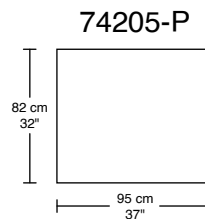

WILLIAM 1987

SOLSTICE

#742

Les images sont à titre indicatif seulement / The images are for information purposes only

*Les dimensions peuvent varier / Dimensions may vary

Légende / Legend : Dossier / Back Bras / Arm