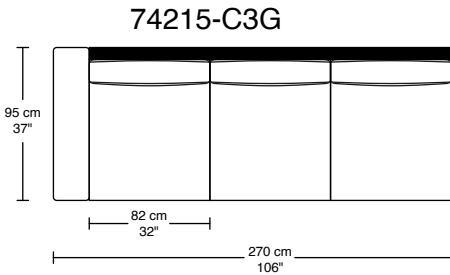

WILLIAM 1987

SOLSTICE

#742

Les images sont à titre indicatif seulement / The images are for information purposes only

*Les dimensions peuvent varier / Dimensions may vary

Légende / Legend : Dossier / Back Bras / Arm