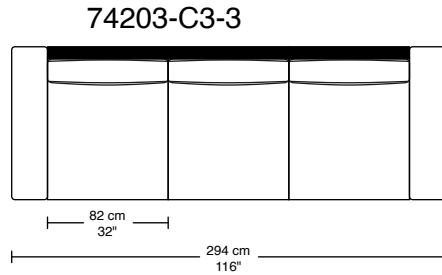

WILLIAM 1987

SOLSTICE

#742

Les images sont à titre indicatif seulement / The images are for information purposes only

*Les dimensions peuvent varier / Dimensions may vary

Légende / Legend : Dossier / Back Bras / Arm