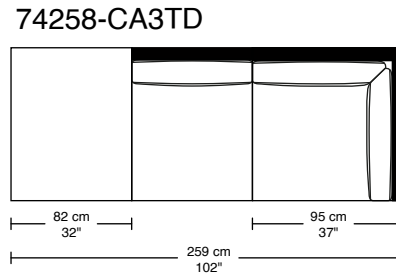

WILLIAM 1987

SOLSTICE

#742

Les images sont à titre indicatif seulement / The images are for information purposes only

*Les dimensions peuvent varier / Dimensions may vary

Légende / Legend : Dossier / Back Bras / Arm