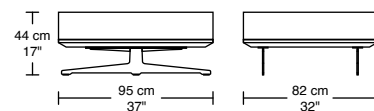

WILLIAM 1987

SOLSTICE

#742

Les images sont à titre indicatif seulement / The images are for information purposes only

*Les dimensions peuvent varier / Dimensions may vary

Légende / Legend : Dossier / Back Bras / Arm