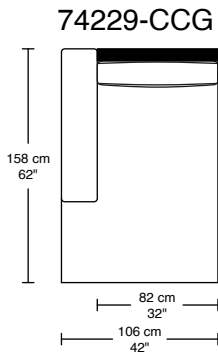

WILLIAM 1987

SOLSTICE

#742

Les images sont à titre indicatif seulement / The images are for information purposes only

*Les dimensions peuvent varier / Dimensions may vary

Légende / Legend : Dossier / Back Bras / Arm