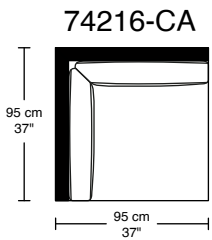

WILLIAM 1987

SOLSTICE

#742

Les images sont à titre indicatif seulement / The images are for information purposes only

*Les dimensions peuvent varier / Dimensions may vary

Légende / Legend : Dossier / Back Bras / Arm