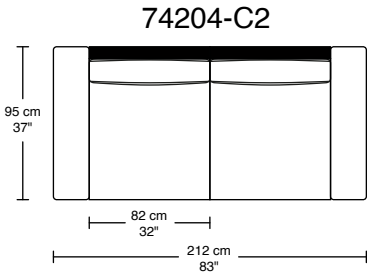

WILLIAM 1987

SOLSTICE

#742

Les images sont à titre indicatif seulement / The images are for information purposes only

*Les dimensions peuvent varier / Dimensions may vary

Légende / Legend : Dossier / Back Bras / Arm