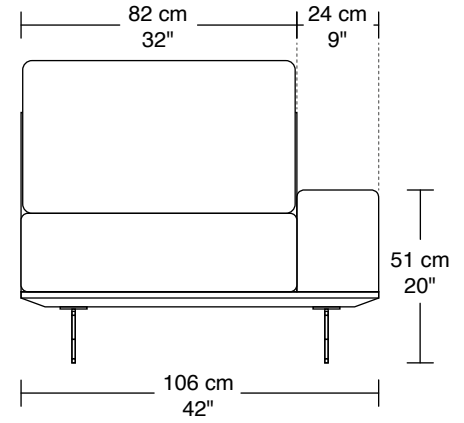

WILLIAM 1987

SOLSTICE

#742

Les images sont à titre indicatif seulement / The images are for information purposes only

*Les dimensions peuvent varier / Dimensions may vary

Légende / Legend : Dossier / Back Bras / Arm