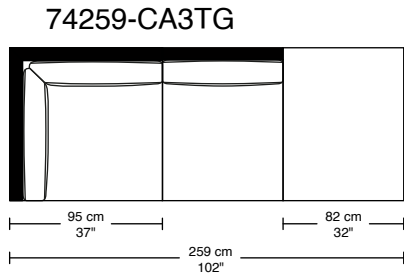

WILLIAM 1987

SOLSTICE

#742

Les images sont à titre indicatif seulement / The images are for information purposes only

*Les dimensions peuvent varier / Dimensions may vary

Légende / Legend : Dossier / Back Bras / Arm